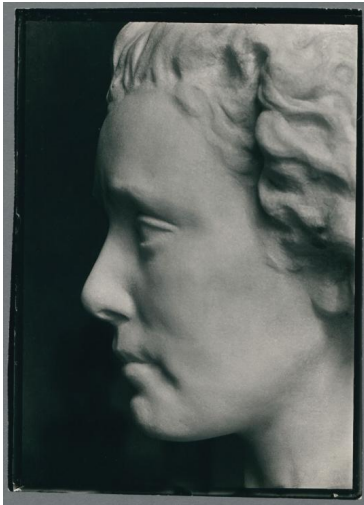

Porträt Benjamine Kolbe

Samlungsbereich	Fotografie
Künstler*in	Georg Kolbe
Abgebildete Person	Benjamine Kolbe
Datierung	1903 (Entwurf)
Material/Technik	Vintage, Silbergelatineabzug
Maße	17,9 x 13 cm (Fotomaß)
Inventarnummer	GK Fo-0008_005
Erwerbung	Nachlass Georg Kolbe
Werkverzeichnis-Nr.	W 02.006
Fotograf*in	Ludwig Schnorr von Carolsfeld
Rechte	Public Domain Mark 1.0

Text

Georg Kolbe, Porträt Benjamine Kolbe, Detail, 1902/03, Marmor, 65 cm