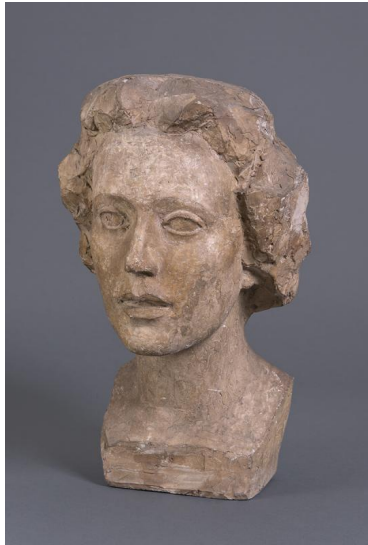

Porträt Benjamine Kolbe

Weitere Titel	Frauenkopf
Samlungsbereich	Gipse
Künstler*in	Georg Kolbe
Dargestellte Person	Benjamine Kolbe
Datierung	1915 (Entwurf)
Material/Technik	Gips
Maße	36,3 cm (Höhe)
Inventarnummer	Gi266
Erwerbung	Nachlass Georg Kolbe
Werkverzeichnis-Nr.	W 15.013
Fotograf*in	Markus Hilbich, Berlin
Rechte	Public Domain Mark 1.0