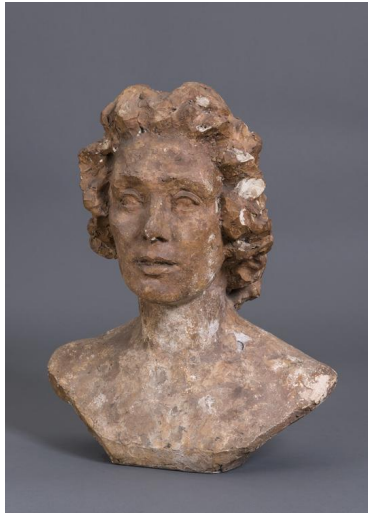

Porträt Benjamine Kolbe

Sammlungsbereich	Gipse
Künstler*in	Georg Kolbe
Dargestellte Person	Benjamine Kolbe
Datierung	1924 (Entwurf)
Material/Technik	Gips
Maße	44 cm (Höhe)
Inventarnummer	Gi273
Erwerbung	Nachlass Georg Kolbe
Werkverzeichnis-Nr.	W 24.023
Fotograf*in	Markus Hilbich, Berlin
Rechte	Public Domain Mark 1.0