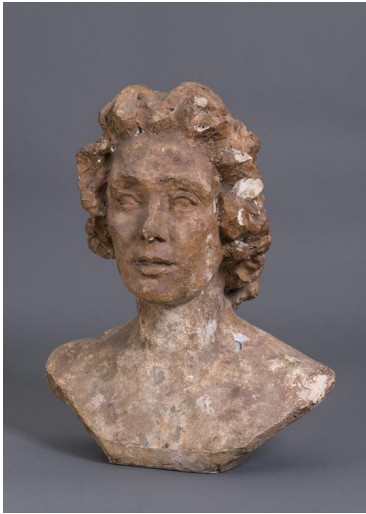

## Porträt Benjamine Kolbe

Sammlungsbereich	Gipse
Künstler*in	Georg Kolbe
Dargestellte Person	Benjamine Kolbe
Datierung	1924 (Entwurf)
Material/Technik	Gips
Maße	44 cm (Höhe)
Inventarnummer	Gi273
Erwerbung	Nachlass Georg Kolbe
Werkverzeichnis-Nr.	W 24.023
Fotograf*in	Markus Hilbich, Berlin
Rechte	Public Domain Mark 1.0