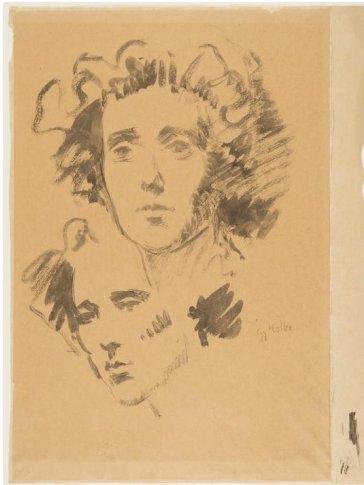

Porträt Benjamine Kolbe

Sammlungsbereich	Zeichnung
Künstler*in	Georg Kolbe
Dargestellte Person	Benjamine Kolbe
Datierung	1905/10 (Entwurf)
Material/Technik	Pinsel, Tusche auf Papier
Maße	43,7 x 32,5 cm (Blattmaß)
Inventarnummer	Z89
Erwerbung	Nachlass Georg Kolbe
Werkverzeichnis-Nr.	W 05.012
Fotograf*in	Markus Hilbich, Berlin
Rechte	Public Domain Mark 1.0