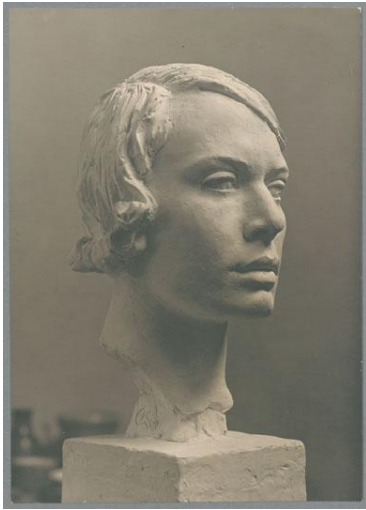

Porträt Baronin Mutzenbecher, 1934, Gips

Sammlungsbereich	Fotografie
Abgebildete Person	Inge von Mutzenbecher
Datierung	1934 (Entwurf)
Material/Technik	Vintage, Silbergelatineabzug
Maße	18,5 x 13,2 cm (Fotomaß)
Inventarnummer	GKFo-0448_001
Erwerbung	Nachlass Georg Kolbe
Werkverzeichnis-Nr.	W 34.016
Rechte	Rechte vorbehalten - Freier Zugang

Text

Georg Kolbe, Porträt Baronin Mutzenbecher, 1934, Gips, lebensgroß