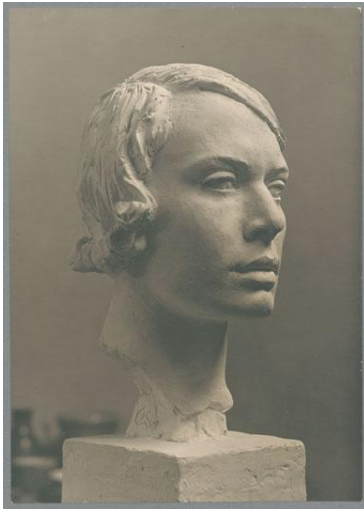

Porträt Baronin Mutzenbecher, 1934, Gips

Sammlungsbereich	Fotografie
Abgebildete Person	Inge von Mutzenbecher
Datierung	1934 (Entwurf)
Material/Technik	Vintage, Silbergelatineabzug
Maße	18,5 x 13,2 cm (Fotomaß)
Inventarnummer	GKFo-0448_001
Erwerbung	Nachlass Georg Kolbe
Werkverzeichnis-Nr.	W 34.016
Rechte	Rechte vorbehalten - Freier Zugang

Text

Georg Kolbe, Porträt Baronin Mutzenbecher, 1934, Gips, lebensgroß