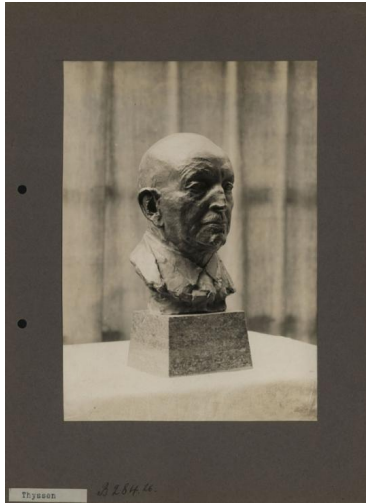

## Porträt August Thyssen, 1922, Bronze

Sammlungsbereich	Fotografie
Künstler*in	Georg Kolbe
Abgebildete Person	August Thyssen
Datierung	1922 (Entwurf)
Material/Technik	Vintage, Silbergelatineabzug, montiert auf Karton
Maße	21,4 x 15,1 cm (Fotomaß)
Inventarnummer	GKFo-0226_007
Erwerbung	Nachlass Georg Kolbe
Werkverzeichnis-Nr.	W 22.029
Fotograf*in	Ludwig Schnorr von Carolsfeld
Rechte	Public Domain Mark 1.0

Text

Georg Kolbe, Porträt August Thyssen, 1922, Bronze, 28 cm