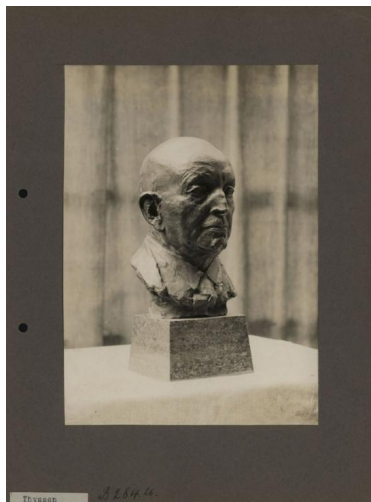

Porträt August Thyssen, 1922, Bronze

Sammlungsbereich	Fotografie
Künstler*in	Georg Kolbe
Abgebildete Person	August Thyssen
Datierung	1922 (Entwurf)
Material/Technik	Vintage, Silbergelatineabzug, montiert auf Karton
Maße	21,4 x 15,1 cm (Fotomaß)
Inventarnummer	GK Fo-0226_007
Erwerbung	Nachlass Georg Kolbe
Werkverzeichnis-Nr.	W 22.029
Fotograf*in	Ludwig Schnorr von Carolsfeld
Rechte	Public Domain Mark 1.0

Text

Georg Kolbe, Porträt August Thyssen, 1922, Bronze, 28 cm