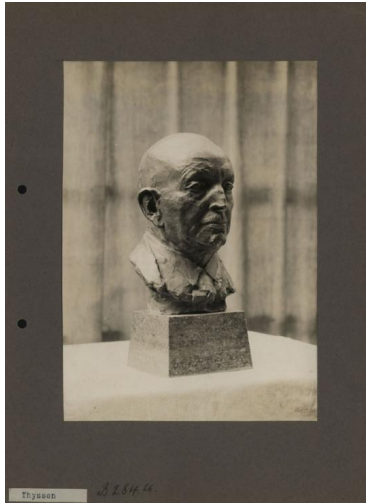

## Porträt August Thyssen, 1922, Bronze

Samlungsbereich	Fotografie
Künstler*in	Georg Kolbe
Abgebildete Person	August Thyssen
Datierung	1922 (Entwurf)
Material/Technik	Vintage, Silbergelatineabzug, montiert auf Karton
Maße	21,4 x 15,1 cm (Fotomaß)
Inventarnummer	GKFo-0226_007
Erwerbung	Nachlass Georg Kolbe
Werkverzeichnis-Nr.	W 22.029
Fotograf*in	Ludwig Schnorr von Carolsfeld
Rechte	Public Domain Mark 1.0

Text

Georg Kolbe, Porträt August Thyssen, 1922, Bronze, 28 cm