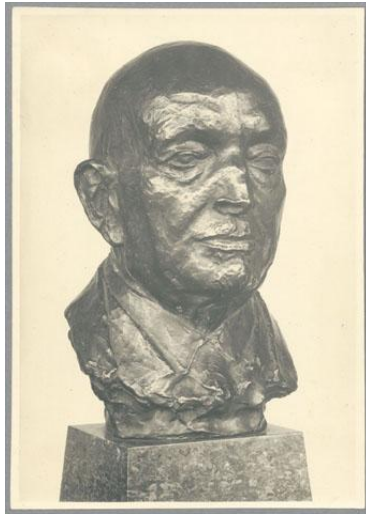

Porträt August Thyssen, 1922, Bronze

Samlungsbereich	Fotografie
Künstler*in	Georg Kolbe
Abgebildete Person	August Thyssen
Datierung	1922 (Entwurf)
Material/Technik	Vintage, Silbergelatineabzug
Maße	16,5 x 11,5 cm (Fotomaß)
Inventarnummer	GKFo-0226_003
Erwerbung	Nachlass Georg Kolbe
Werkverzeichnis-Nr.	W 22.029
Fotograf*in	Richard Hamann-Mac Lean
Rechte	Rechte vorbehalten - Freier Zugang

Text

Georg Kolbe, Porträt August Thyssen, 1922, Bronze, 28 cm