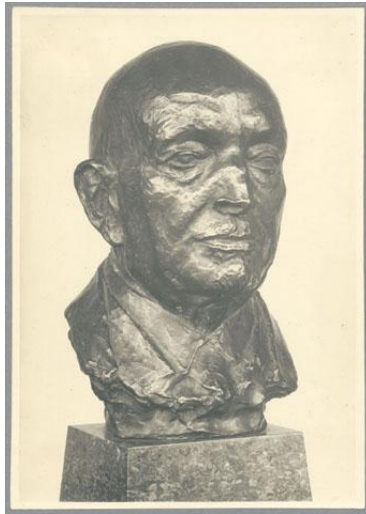

## Porträt August Thyssen, 1922, Bronze

Sammlungsbereich	Fotografie
Künstler*in	Georg Kolbe
Abgebildete Person	August Thyssen
Datierung	1922 (Entwurf)
Material/Technik	Vintage, Silbergelatineabzug
Maße	16,5 x 11,5 cm (Fotomaß)
Inventarnummer	GKFo-0226_003
Erwerbung	Nachlass Georg Kolbe
Werkverzeichnis-Nr.	W 22.029
Fotograf*in	Richard Hamann-Mac Lean
Rechte	Rechte vorbehalten - Freier Zugang

Text

Georg Kolbe, Porträt August Thyssen, 1922, Bronze, 28 cm