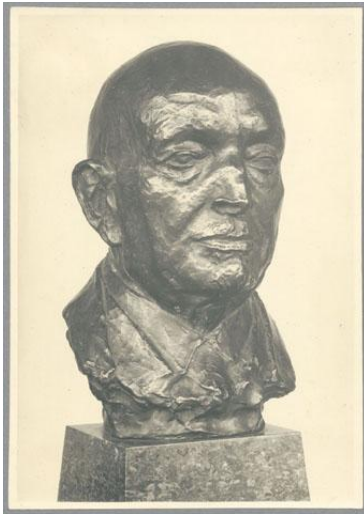

Porträt August Thyssen, 1922, Bronze

Samlungsbereich	Fotografie
Künstler*in	Georg Kolbe
Abgebildete Person	August Thyssen
Datierung	1922 (Entwurf)
Material/Technik	Vintage, Silbergelatineabzug
Maße	16,5 x 11,5 cm (Fotomaß)
Inventarnummer	GKFo-0226_003
Erwerbung	Nachlass Georg Kolbe
Werkverzeichnis-Nr.	W 22.029
Fotograf*in	Richard Hamann-Mac Lean
Rechte	Rechte vorbehalten - Freier Zugang

Text

Georg Kolbe, Porträt August Thyssen, 1922, Bronze, 28 cm