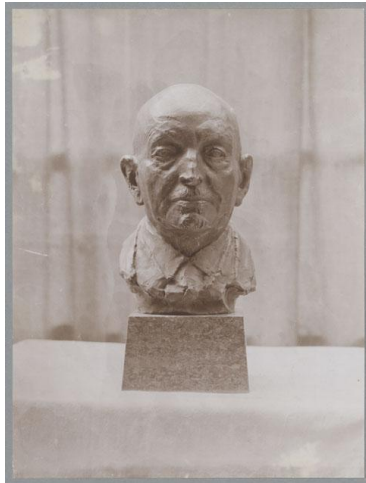

Porträt August Thyssen, 1922, Bronze

Samlungsbereich	Fotografie
Künstler*in	Georg Kolbe
Abgebildete Person	August Thyssen
Datierung	1922 (Entwurf)
Material/Technik	Vintage, Silbergelatineabzug
Maße	21,8 x 16,3 cm (Fotomaß)
Inventarnummer	GKFo-0226_001
Erwerbung	Nachlass Georg Kolbe
Werkverzeichnis-Nr.	W 22.029
Fotograf*in	Ludwig Schnorr von Carolsfeld
Rechte	Public Domain Mark 1.0

Text

Georg Kolbe, Porträt August Thyssen, 1922, Bronze, 28 cm