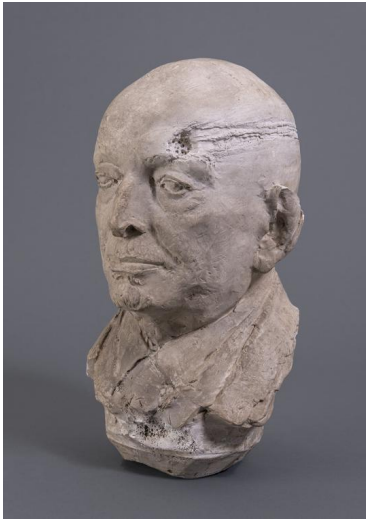

Porträt August Thyssen

Samlungsbereich	Gipse
Künstler*in	Georg Kolbe
Dargestellte Person	August Thyssen
Datierung	1922 (Entwurf)
Material/Technik	Gips
Maße	ca. 39 cm (Höhe)
Inventarnummer	Gi271
Erwerbung	Nachlass Georg Kolbe
Werkverzeichnis-Nr.	W 22.029
Fotograf*in	Markus Hilbich, Berlin
Rechte	Public Domain Mark 1.0