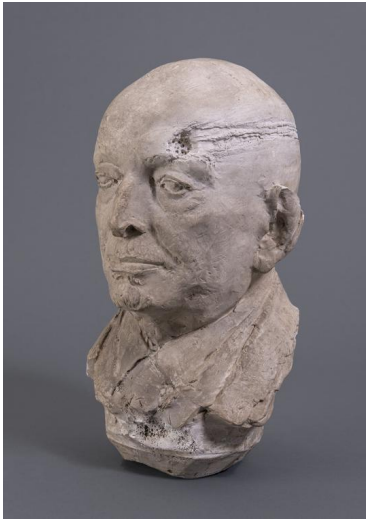

Porträt August Thyssen

Sammlungsbereich	Gipse
Künstler*in	Georg Kolbe
Dargestellte Person	August Thyssen
Datierung	1922 (Entwurf)
Material/Technik	Gips
Maße	ca. 39 cm (Höhe)
Inventarnummer	Gi271
Erwerbung	Nachlass Georg Kolbe
Werkverzeichnis-Nr.	W 22.029
Fotograf*in	Markus Hilbich, Berlin
Rechte	Public Domain Mark 1.0