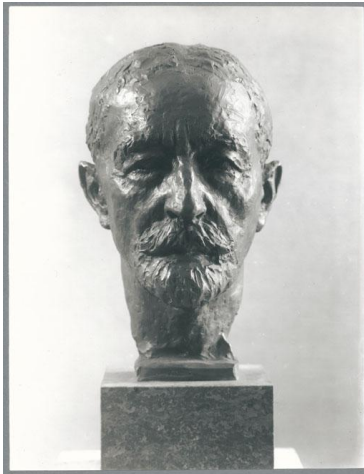

## Porträt Arnold Wahnschaffe, 1939, Bronze

Sammlungsbereich	Fotografie
Abgebildete Person	Arnold Wahnschaffe
Datierung	1939 (Entwurf)
Material/Technik	Vintage, Silbergelatineabzug
Maße	22,8 x 17,5 cm (Fotomaß)
Inventarnummer	GKFo-0504_001
Erwerbung	Nachlass Georg Kolbe
Werkverzeichnis-Nr.	W 39.021
Rechte	Rechte vorbehalten - Freier Zugang

Text

Georg Kolbe, Porträt Arnold Wahnschaffe, 1939, Bronze, ca. 49 cm