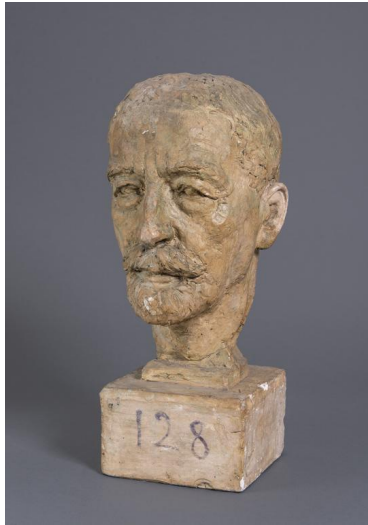

## Porträt Arnold Wahnschaffe

Samlungsbereich	Gipse
Künstler*in	Georg Kolbe
Dargestellte Person	Arnold Wahnschaffe
Datierung	1939 (Entwurf)
Material/Technik	Gips
Maße	48,5 cm (Höhe)
Inventarnummer	Gi304
Erwerbung	Nachlass Georg Kolbe
Werkverzeichnis-Nr.	W 39.021
Fotograf*in	Markus Hilbich, Berlin
Rechte	Public Domain Mark 1.0