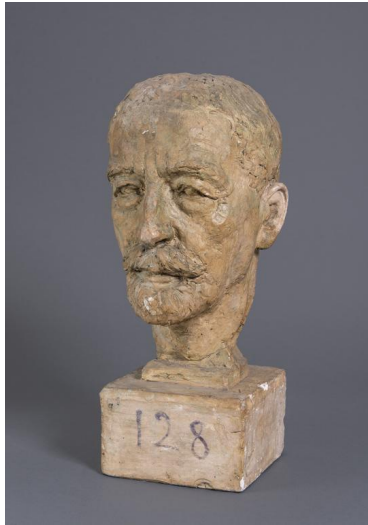

Porträt Arnold Wahnschaffe

Samlungsbereich	Gipse
Künstler*in	Georg Kolbe
Dargestellte Person	Arnold Wahnschaffe
Datierung	1939 (Entwurf)
Material/Technik	Gips
Maße	48,5 cm (Höhe)
Inventarnummer	Gi304
Erwerbung	Nachlass Georg Kolbe
Werkverzeichnis-Nr.	W 39.021
Fotograf*in	Markus Hilbich, Berlin
Rechte	Public Domain Mark 1.0