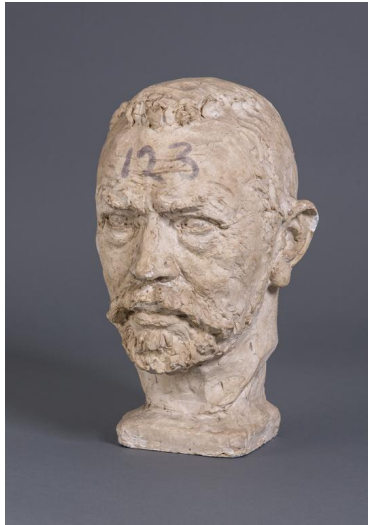

## Porträt Anton von Rieppel

Weitere Titel	Kleine Fassung
Samlungsbereich	Gipse
Künstler*in	Georg Kolbe
Dargestellte Person	Anton von Rieppel
Datierung	1941 (Entwurf)
Material/Technik	Gips
Maße	34,8 cm (Höhe)
Inventarnummer	Gi306
Erwerbung	Nachlass Georg Kolbe
Werkverzeichnis-Nr.	W 41.009
Fotograf*in	Markus Hilbich, Berlin
Rechte	Public Domain Mark 1.0