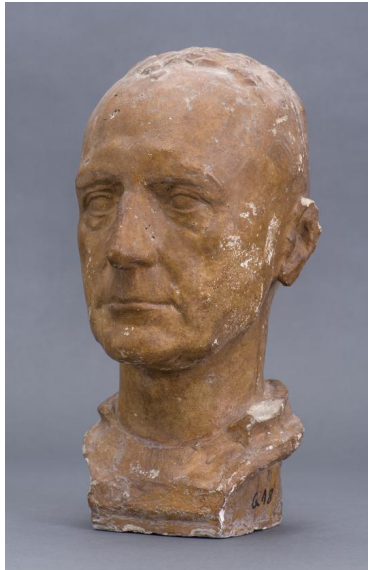

Porträt Albert Scheibe

Sammlungsbereich	Gipse
Künstler*in	Richard Scheibe
Dargestellte Person	Albert Scheibe
Datierung	1937 (Entwurf)
Maße	36 cm (Höhe)
Inventarnummer	Gi18
Erwerbung	Nachlass Richard Scheibe, erworben mit Mitteln der Deutschen Klassenlotterie, 1983
Fotograf*in	Markus Hilbich, Berlin
Rechte	Rechte vorbehalten - Freier Zugang