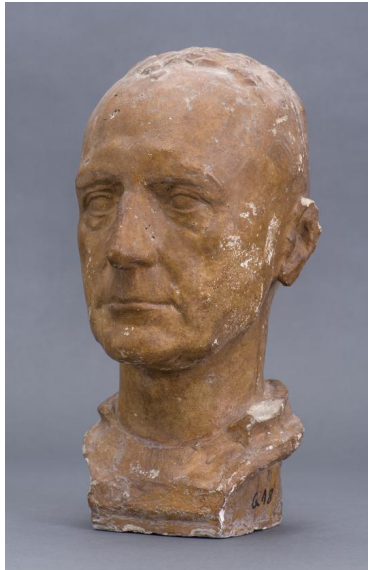

## Porträt Albert Scheibe

Sammlungsbereich	Gipse
Künstler*in	Richard Scheibe
Dargestellte Person	Albert Scheibe
Datierung	1937 (Entwurf)
Maße	36 cm (Höhe)
Inventarnummer	Gi18
Erwerbung	Nachlass Richard Scheibe, erworben mit Mitteln der Deutschen Klassenlotterie, 1983
Fotograf*in	Markus Hilbich, Berlin
Rechte	Rechte vorbehalten - Freier Zugang