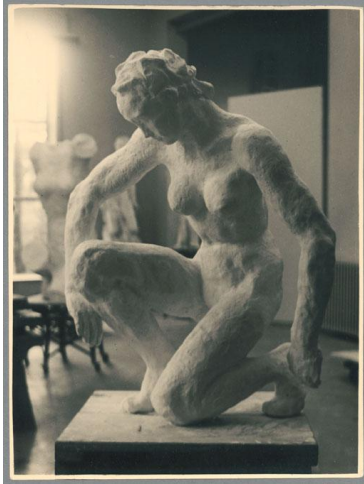

Pietà, 1929, Gips

Weitere Titel	Große Pietà
Sammlungsbereich	Fotografie
Künstler*in	Georg Kolbe
Datierung	1929 (Entwurf)
Material/Technik	Vintage, Silbergelatineabzug
Maße	23,6 x 17,5 cm (Fotomaß)
Inventarnummer	GKFo-0365_012
Erwerbung	Nachlass Georg Kolbe
Fotograf*in	Margrit Schwartzkopff
Rechte	Rechte vorbehalten - Freier Zugang

Text

Georg Kolbe, Pietà, 1929, Gips, ca. 113,5 cm