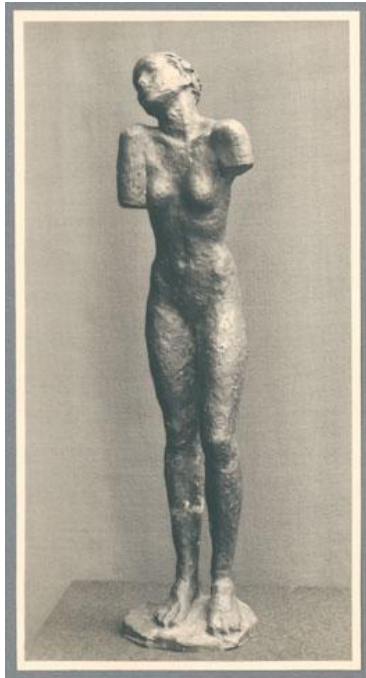

Phantom Torso I, 1926, Gips

| | |
|---------------------|------------------------------------|
| Sammlungsbereich | Fotografie |
| Künstler*in | Georg Kolbe |
| Datierung | 1926 (Entwurf) |
| Material/Technik | Vintage, Silbergelatineabzug |
| Maße | 16,3 x 8,7 cm (Fotomaß) |
| Inventarnummer | GKFo-0322_003 |
| Erwerbung | Nachlass Georg Kolbe |
| Werkverzeichnis-Nr. | W 26.025 |
| Fotograf*in | Unbekannte*r Künstler*in |
| Rechte | Rechte vorbehalten - Freier Zugang |

Text

Georg Kolbe, Phantom Torso I, 1926, Gips, unterlebensgroß