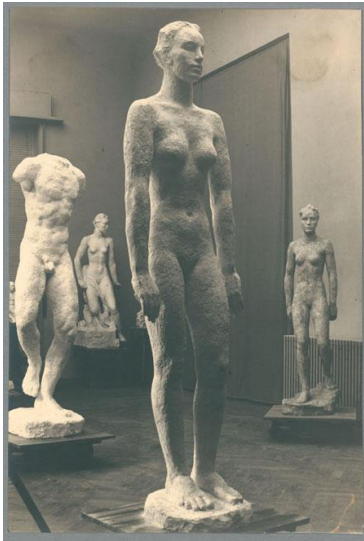

Phantom 32, 1932, Gips

| | |
|---------------------|------------------------------------|
| Sammlungsbereich | Fotografie |
| Künstler*in | Georg Kolbe |
| Datierung | 1932 (Entwurf) |
| Material/Technik | Vintage, Silbergelatineabzug |
| Maße | 22,8 x 15,4 cm (Fotomaß) |
| Inventarnummer | GKFo-0414_002 |
| Erwerbung | Nachlass Georg Kolbe |
| Werkverzeichnis-Nr. | W 32.004 |
| Fotograf*in | Unbekannte*r Künstler*in |
| Rechte | Rechte vorbehalten - Freier Zugang |

Text

Georg Kolbe, Phantom 32, 1932, Gips, überlebensgroß