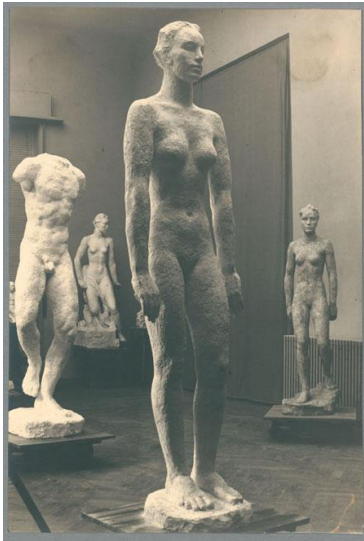

Phantom 32, 1932, Gips

Sammlungsbereich	Fotografie
Künstler*in	Georg Kolbe
Datierung	1932 (Entwurf)
Material/Technik	Vintage, Silbergelatineabzug
Maße	22,8 x 15,4 cm (Fotomaß)
Inventarnummer	GK Fo-0414_002
Erwerbung	Nachlass Georg Kolbe
Werkverzeichnis-Nr.	W 32.004
Fotograf*in	Unbekannte*r Künstler*in
Rechte	Rechte vorbehalten - Freier Zugang

Text

Georg Kolbe, Phantom 32, 1932, Gips, überlebensgroß