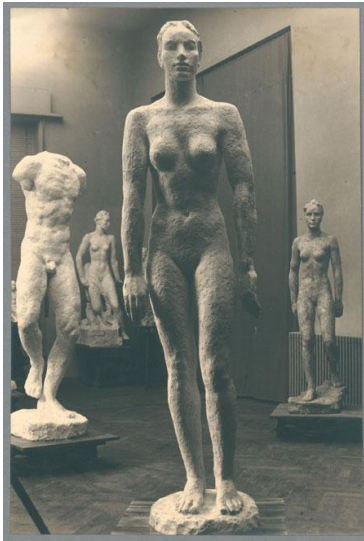

Phantom 32, 1932, Gips

Sammlungsbereich	Fotografie
Künstler*in	Georg Kolbe
Datierung	1932 (Entwurf)
Material/Technik	Vintage, Silbergelatineabzug
Maße	23 x 15,2 cm (Fotomaß)
Inventarnummer	GKFo-0414_001
Erwerbung	Nachlass Georg Kolbe
Werkverzeichnis-Nr.	W 32.004
Fotograf*in	Unbekannte*r Künstler*in
Rechte	Rechte vorbehalten - Freier Zugang

Text

Georg Kolbe, Phantom 32, 1932, Gips, überlebensgroß