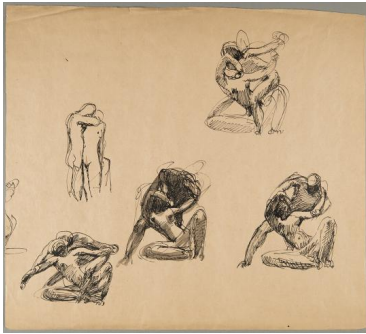

## Paargruppen

Weitere Titel	vermutlich Entwürfe für die Werkbundaustellung in Köln 1914
Sammlungsbereich	Zeichnung
Künstler*in	Georg Kolbe
Datierung	1913 (Entwurf)
Material/Technik	Feder, Tusche auf Papier
Maße	39,2 x 44,2 cm (Blattmaß)
Inventarnummer	Z191
Erwerbung	Nachlass Georg Kolbe
Werkverzeichnis-Nr.	W 13.010
Fotograf*in	Markus Hilbich, Berlin
Rechte	Public Domain Mark 1.0