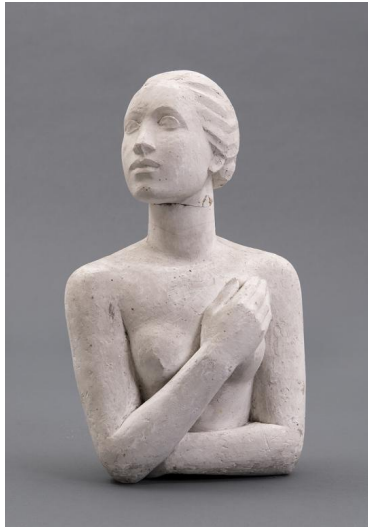

Oberkörper der Aufblickenden

Sammlungsbereich	Gipse
Künstler*in	Georg Kolbe
Datierung	1920 (Entwurf)
Material/Technik	Gips
Maße	43,3 cm (Höhe)
Inventarnummer	Gi351
Erwerbung	Nachlass Georg Kolbe
Werkverzeichnis-Nr.	W 20.005
Fotograf*in	Markus Hilbich, Berlin
Rechte	Public Domain Mark 1.0