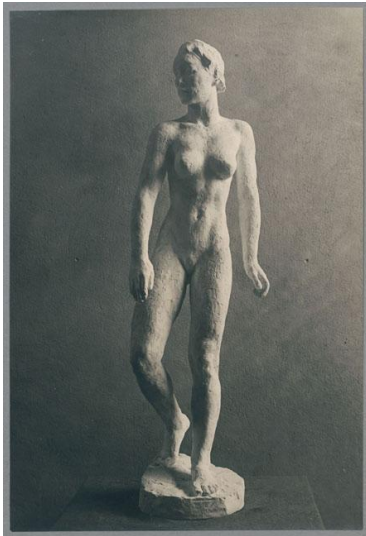

Nymphe, 1930, Gips

Sammlungsbereich	Fotografie
Künstler*in	Georg Kolbe
Datierung	1930 (Entwurf)
Material/Technik	Vintage, Silbergelatineabzug
Maße	22,3 x 15 cm (Fotomaß)
Inventarnummer	GKFo-0477_001
Erwerbung	Nachlass Georg Kolbe
Werkverzeichnis-Nr.	W 30.008
Fotograf*in	Margrit Schwartzkopff
Rechte	Rechte vorbehalten - Freier Zugang

Text

Georg Kolbe, Nymphe, 1936, Gips, 33 cm (Kopf)