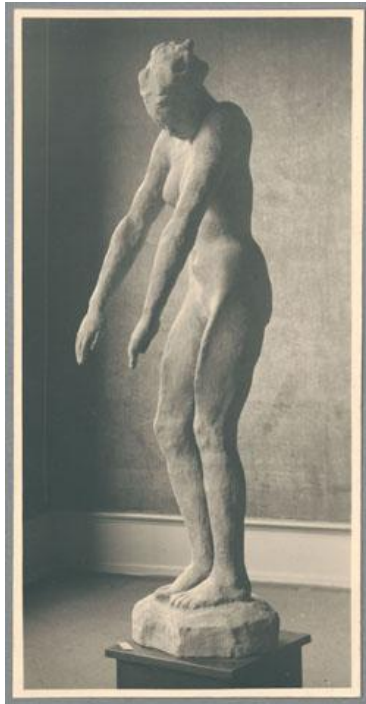

Niedersinkende, 1927, Steinguss

Sammlungsbereich	Fotografie
Künstler*in	Georg Kolbe
Datierung	1927 (Entwurf)
Material/Technik	Vintage, Silbergelatineabzug
Maße	16,6 x 8,4 cm (Fotomaß)
Inventarnummer	GKFo-0335_006
Erwerbung	Nachlass Georg Kolbe
Werkverzeichnis-Nr.	W 27.018
Fotograf*in	Richard Hamann-Mac Lean
Rechte	Rechte vorbehalten - Freier Zugang

Text

Georg Kolbe, Niedersinkende, 1927, Steinguss, 156 cm