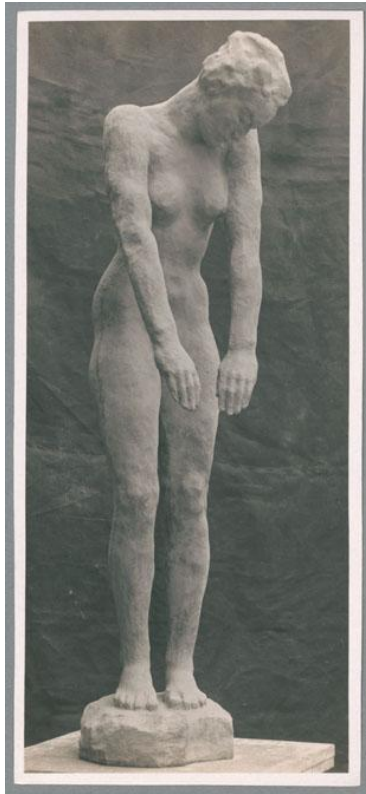

## Niedersinkende, 1927, Steinguss

Sammlungsbereich	Fotografie
Künstler*in	Georg Kolbe
Datierung	1927 (Entwurf)
Material/Technik	Vintage, Silbergelatineabzug
Maße	23,3 x 10,3 cm (Fotomaß)
Inventarnummer	GKFo-0335_001
Erwerbung	Nachlass Georg Kolbe
Werkverzeichnis-Nr.	W 27.018
Fotograf*in	Unbekannte*r Künstler*in
Rechte	Rechte vorbehalten - Freier Zugang

Text

Georg Kolbe, Niedersinkende, 1927, Steinguss, 156 cm