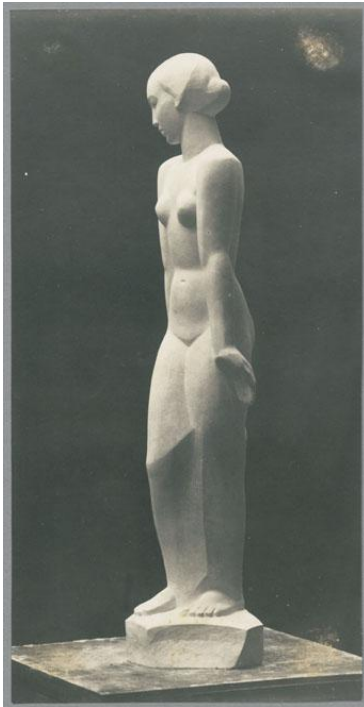

Niederblickende, 1920, Kalkstein

Weitere Titel	Stehende mit Gewand
Sammlungsbereich	Fotografie
Künstler*in	Georg Kolbe
Datierung	1920 (Entwurf)
Material/Technik	Vintage, Silbergelatineabzug
Maße	23 x 11,5 cm (Fotomaß)
Inventarnummer	GKFo-0198_002
Erwerbung	Nachlass Georg Kolbe
Werkverzeichnis-Nr.	W 20.007
Fotograf*in	Ludwig Schnorr von Carolsfeld
Rechte	Public Domain Mark 1.0

Text

Georg Kolbe, Niederblickende, 1920, Kalkstein, 105 cm