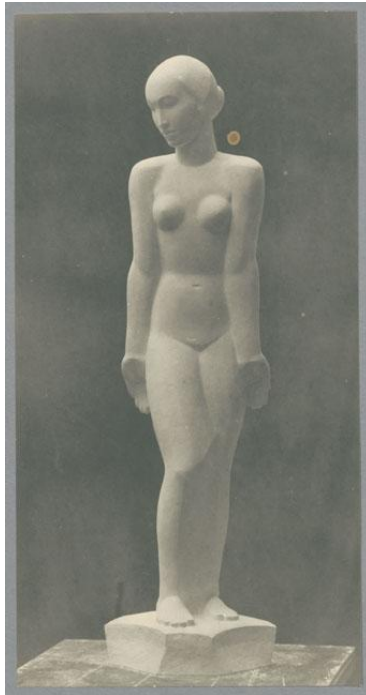

## Niederblickende, 1920, Kalkstein

Weitere Titel	Stehende mit Gewand
Sammlungsbereich	Fotografie
Künstler*in	Georg Kolbe
Datierung	1920 (Entwurf)
Material/Technik	Vintage, Silbergelatineabzug
Maße	22,2 x 11,3 cm (Fotomaß)
Inventarnummer	GK Fo-0198_004
Erwerbung	Nachlass Georg Kolbe
Fotograf*in	Ludwig Schnorr von Carolsfeld
Rechte	Public Domain Mark 1.0

Text

Georg Kolbe, Niederblickende, 1920, Kalkstein, 105 cm