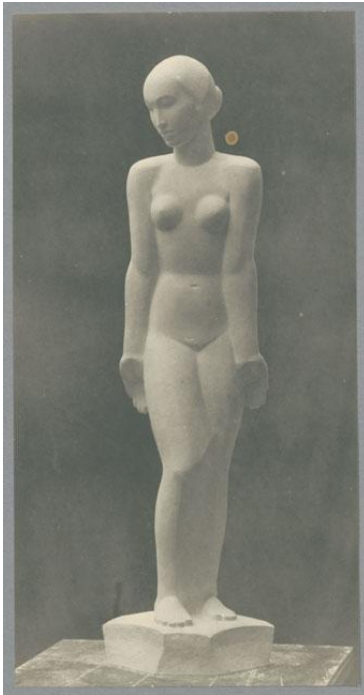

Niederblickende, 1920, Kalkstein

Weitere Titel	Stehende mit Gewand
Sammlungsbereich	Fotografie
Künstler*in	Georg Kolbe
Datierung	1920 (Entwurf)
Material/Technik	Vintage, Silbergelatineabzug
Maße	22,2 x 11,3 cm (Fotomaß)
Inventarnummer	GK Fo-0198_004
Erwerbung	Nachlass Georg Kolbe
Fotograf*in	Ludwig Schnorr von Carolsfeld
Rechte	Public Domain Mark 1.0

Text

Georg Kolbe, Niederblickende, 1920, Kalkstein, 105 cm