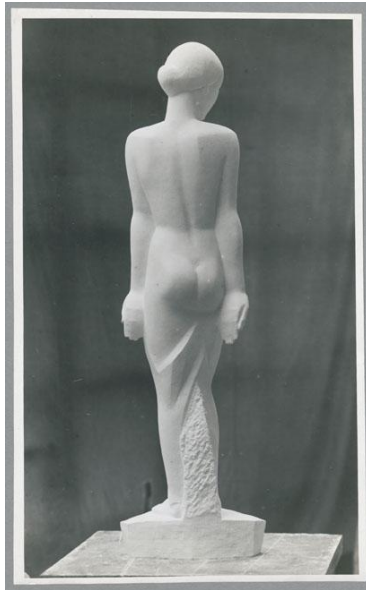

Niederblickende, 1920, Kalkstein

Weitere Titel	Stehende mit Gewand
Sammlungsbereich	Fotografie
Künstler*in	Georg Kolbe
Datierung	1920 (Entwurf)
Material/Technik	Vintage, Silbergelatineabzug
Maße	22,6 x 13,8 cm (Fotomaß)
Inventarnummer	GKFo-0198_008
Erwerbung	Nachlass Georg Kolbe
Werkverzeichnis-Nr.	W 20.007
Fotograf*in	Ludwig Schnorr von Carolsfeld
Rechte	Public Domain Mark 1.0

Text

Georg Kolbe, Niederblickende, 1920, Kalkstein, 105 cm