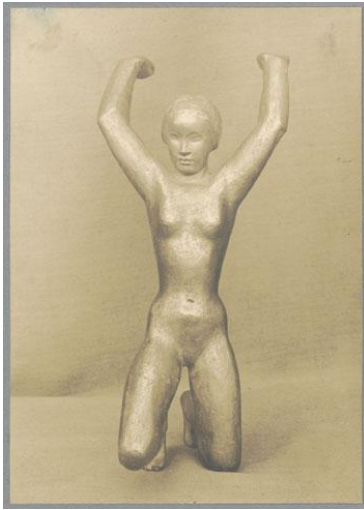

Nereide, 1922/23, Bronze

Weitere Titel	Kniende I
Sammlungsbereich	Fotografie
Künstler*in	Georg Kolbe
Datierung	1922/23 (Entwurf)
Material/Technik	Vintage, Silbergelatineabzug
Maße	16,8 x 11,9 cm (Fotomaß)
Inventarnummer	GKFo-0227_003
Erwerbung	Nachlass Georg Kolbe
Werkverzeichnis-Nr.	W 23.011
Fotograf*in	Unbekannte*r Künstler*in
Rechte	Rechte vorbehalten - Freier Zugang

Text

Georg Kolbe, Nereide, 1922/23, Bronze, 30 cm