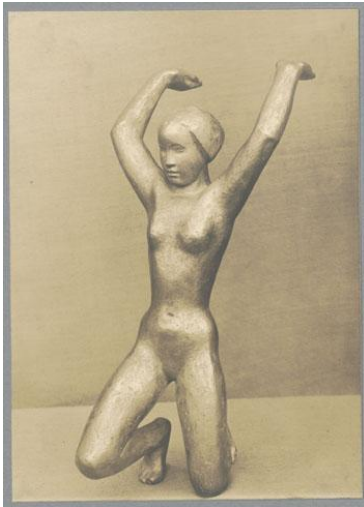

Nereide, 1922/23, Bronze

Weitere Titel	Kniende I
Sammlungsbereich	Fotografie
Künstler*in	Georg Kolbe
Datierung	1922/23 (Entwurf)
Material/Technik	Vintage, Silbergelatineabzug
Maße	16,6 x 11,8 cm (Fotomaß)
Inventarnummer	GKFo-0227_004
Erwerbung	Nachlass Georg Kolbe
Werkverzeichnis-Nr.	W 23.011
Fotograf*in	Unbekannte*r Künstler*in
Rechte	Rechte vorbehalten - Freier Zugang

Text

Georg Kolbe, Nereide, 1922/23, Bronze, 30 cm