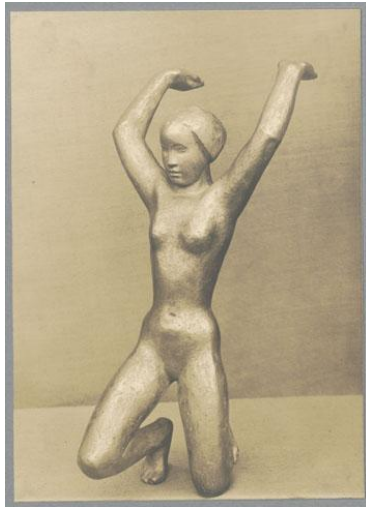

## Nereide, 1922/23, Bronze

Weitere Titel	Kniende I
Sammlungsbereich	Fotografie
Künstler*in	Georg Kolbe
Datierung	1922/23 (Entwurf)
Material/Technik	Vintage, Silbergelatineabzug
Maße	16,6 x 11,8 cm (Fotomaß)
Inventarnummer	GKFo-0227_004
Erwerbung	Nachlass Georg Kolbe
Werkverzeichnis-Nr.	W 23.011
Fotograf*in	Unbekannte*r Künstler*in
Rechte	Rechte vorbehalten - Freier Zugang

Text

Georg Kolbe, Nereide, 1922/23, Bronze, 30 cm