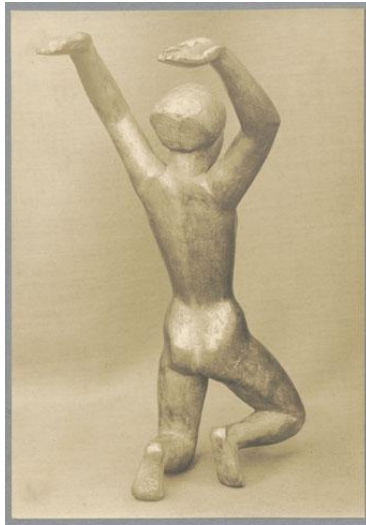

Nereide, 1922/23, Bronze

Weitere Titel	Kniende I
Sammlungsbereich	Fotografie
Künstler*in	Georg Kolbe
Datierung	1922/23 (Entwurf)
Material/Technik	Vintage, Silbergelatineabzug
Maße	16,6 x 11,5 cm (Fotomaß)
Inventarnummer	GKFo-0227_006
Erwerbung	Nachlass Georg Kolbe
Werkverzeichnis-Nr.	W 23.011
Fotograf*in	Unbekannte*r Künstler*in
Rechte	Rechte vorbehalten - Freier Zugang

Text

Georg Kolbe, Nereide, 1922/23, Bronze, 30 cm