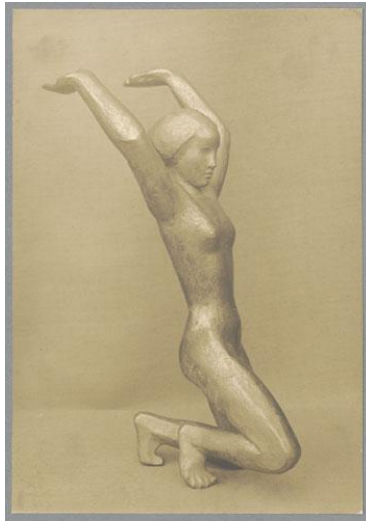

Nereide, 1922/23, Bronze

Weitere Titel	Kniende I
Sammlungsbereich	Fotografie
Künstler*in	Georg Kolbe
Datierung	1922/23 (Entwurf)
Material/Technik	Vintage, Silbergelatineabzug
Maße	17 x 11,8 cm (Fotomaß)
Inventarnummer	GKFo-0227_007
Erwerbung	Nachlass Georg Kolbe
Werkverzeichnis-Nr.	W 23.011
Fotograf*in	Unbekannte*r Künstler*in
Rechte	Rechte vorbehalten - Freier Zugang

Text

Georg Kolbe, Nereide, 1922/23, Bronze, 30 cm