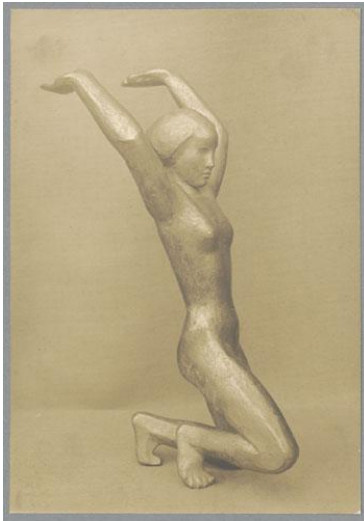

Nereide, 1922/23, Bronze

Weitere Titel	Kniende I
Sammlungsbereich	Fotografie
Künstler*in	Georg Kolbe
Datierung	1922/23 (Entwurf)
Material/Technik	Vintage, Silbergelatineabzug
Maße	17 x 11,8 cm (Fotomaß)
Inventarnummer	GKFo-0227_007
Erwerbung	Nachlass Georg Kolbe
Werkverzeichnis-Nr.	W 23.011
Fotograf*in	Unbekannte*r Künstler*in
Rechte	Rechte vorbehalten - Freier Zugang

Text

Georg Kolbe, Nereide, 1922/23, Bronze, 30 cm