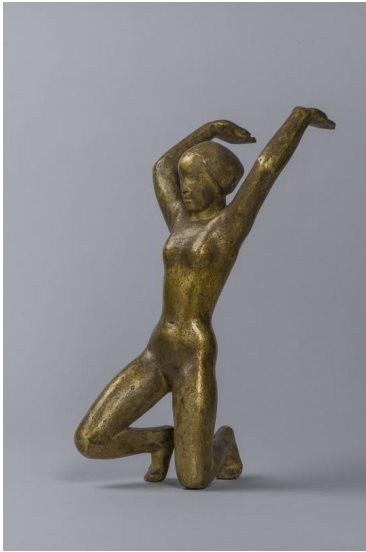

Nereide

Weitere Titel	Kniende I
Sammlungsbereich	Plastik
Künstler*in	Georg Kolbe
Datierung	1922/23 (Entwurf)
Material/Technik	Bronze
Maße	31 cm (Höhe)
Inventarnummer	P491
Erwerbung	Nachlass Maria von Tiesenhausen, 2020
Werkverzeichnis-Nr.	W 23.011
Fotograf*in	Markus Hilbich, Berlin
Rechte	Public Domain Mark 1.0