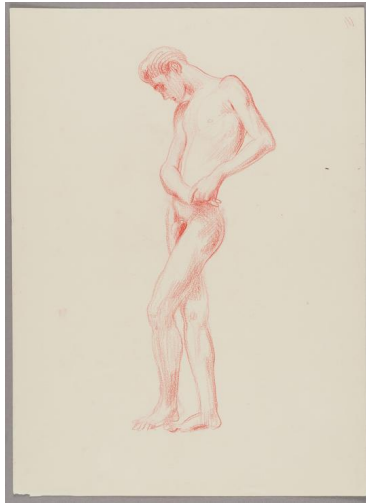

Narziss

Weitere Titel	recto: Stehende
Sammlungsbereich	Zeichnung
Künstler*in	Richard Scheibe
Datierung	1950 (Entwurf)
Material/Technik	Rotstift; verso: Bleistift
Maße	37,3 x 27 cm (Blattmaß)
Inventarnummer	Z2102
Erwerbung	Schenkung aus Privatbesitz, 1997
Fotograf*in	Markus Hilbich, Berlin
Rechte	Rechte vorbehalten - Freier Zugang