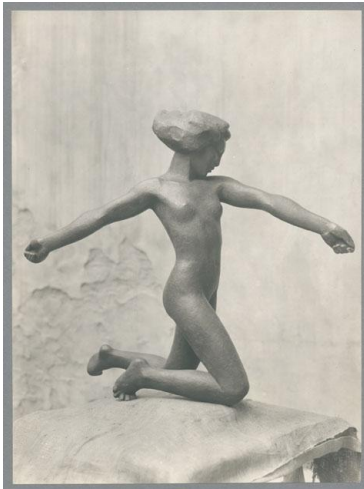

Najade, 1920, Bronze

Sammlungsbereich	Fotografie
Künstler*in	Georg Kolbe
Datierung	1920 (Entwurf)
Material/Technik	Vintage, Silbergelatineabzug
Maße	21,7 x 16 cm (Fotomaß)
Inventarnummer	GKFo-0117_004
Erwerbung	Nachlass Georg Kolbe
Werkverzeichnis-Nr.	W 20.011
Fotograf*in	Ludwig Schnorr von Carolsfeld
Rechte	Public Domain Mark 1.0

Text

Georg Kolbe, Najade, 1920, Bronze, 97 cm