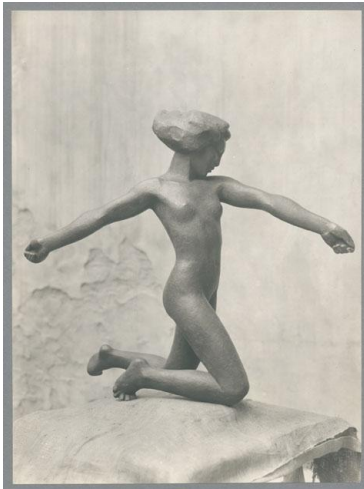

## Najade, 1920, Bronze

Sammlungsbereich	Fotografie
Künstler*in	Georg Kolbe
Datierung	1920 (Entwurf)
Material/Technik	Vintage, Silbergelatineabzug
Maße	21,7 x 16 cm (Fotomaß)
Inventarnummer	GKFo-0117_004
Erwerbung	Nachlass Georg Kolbe
Werkverzeichnis-Nr.	W 20.011
Fotograf*in	Ludwig Schnorr von Carolsfeld
Rechte	Public Domain Mark 1.0

Text

Georg Kolbe, Najade, 1920, Bronze, 97 cm