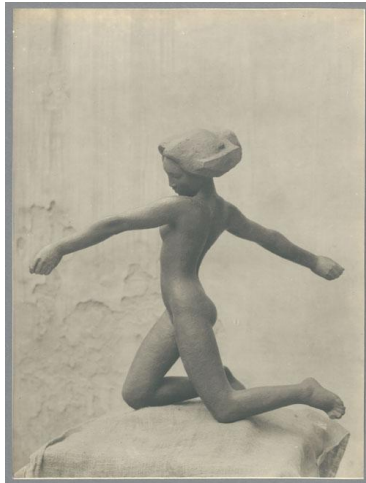

## Najade, 1920, Bronze

Sammlungsbereich	Fotografie
Künstler*in	Georg Kolbe
Datierung	1920 (Entwurf)
Material/Technik	Vintage, Silbergelatineabzug
Maße	22,6 x 16,9 cm (Fotomaß)
Inventarnummer	GKFo-0117_005
Erwerbung	Nachlass Georg Kolbe
Werkverzeichnis-Nr.	W 20.011
Fotograf*in	Ludwig Schnorr von Carolsfeld
Rechte	Public Domain Mark 1.0

Text

Georg Kolbe, Najade, 1920, Bronze, 97 cm