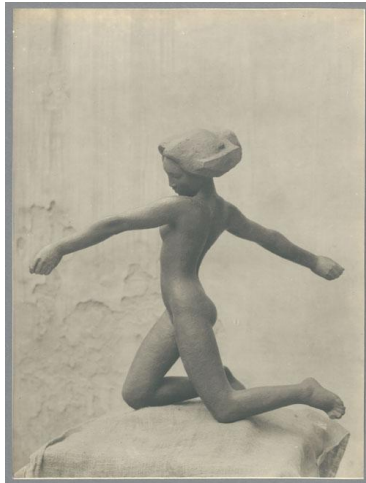

Najade, 1920, Bronze

Sammlungsbereich	Fotografie
Künstler*in	Georg Kolbe
Datierung	1920 (Entwurf)
Material/Technik	Vintage, Silbergelatineabzug
Maße	22,6 x 16,9 cm (Fotomaß)
Inventarnummer	GKFo-0117_005
Erwerbung	Nachlass Georg Kolbe
Werkverzeichnis-Nr.	W 20.011
Fotograf*in	Ludwig Schnorr von Carolsfeld
Rechte	Public Domain Mark 1.0

Text

Georg Kolbe, Najade, 1920, Bronze, 97 cm