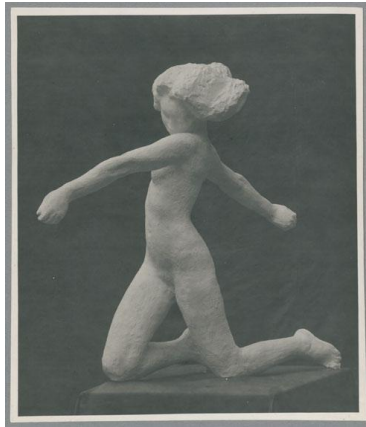

## Najade, 1912, Gips

Sammlungsbereich	Fotografie
Künstler*in	Georg Kolbe
Datierung	1912 (Entwurf)
Material/Technik	Vintage, Silbergelatineabzug
Maße	19,6 x 16,8 cm (Fotomaß)
Inventarnummer	GKFo-0117_002
Erwerbung	Nachlass Georg Kolbe
Fotograf*in	Ludwig Schnorr von Carolsfeld
Rechte	Public Domain Mark 1.0

Text

Georg Kolbe, Najade, 1912, Gips, 97 cm