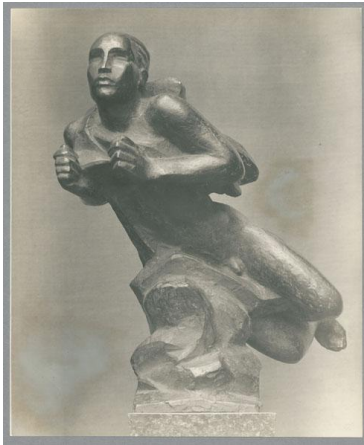

## Nächtlicher Genius, 1923, Bronze

Weitere Titel	Nacht
Sammlungsbereich	Fotografie
Künstler*in	Georg Kolbe
Datierung	1923 (Entwurf)
Material/Technik	Vintage, Silbergelatineabzug
Maße	20,3 x 16,6 cm (Fotomaß)
Inventarnummer	GKFo-0236_004
Erwerbung	Nachlass Georg Kolbe
Werkverzeichnis-Nr.	W 23.004
Fotograf*in	Unbekannte*r Künstler*in
Rechte	Rechte vorbehalten - Freier Zugang

Text

Georg Kolbe, Nächtlicher Genius, 1923, Bronze, 48,5 x 44,5 cm