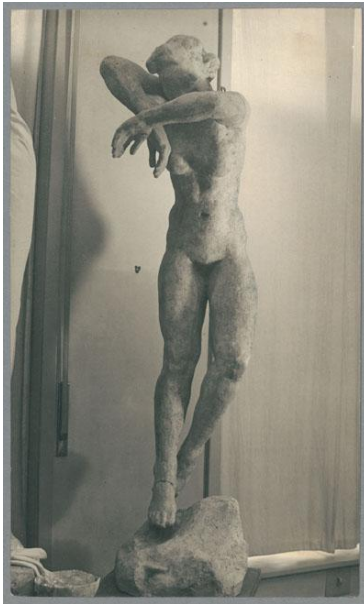

Nacht, 1930, Gips

Weitere Titel	Schwebende Große Nacht Schatten
Sammlungsbereich	Fotografie
Künstler*in	Georg Kolbe
Datierung	1930 (Entwurf)
Material/Technik	Vintage, Silbergelatineabzug
Maße	22,5 x 13,4 cm (Fotomaß)
Inventarnummer	GKFo-0324_008
Erwerbung	Nachlass Georg Kolbe
Werkverzeichnis-Nr.	W 30.015
Fotograf*in	Margrit Schwartzkopff
Rechte	Rechte vorbehalten - Freier Zugang

Text

Georg Kolbe, Nacht, 1930, Gips, ca. 213 cm