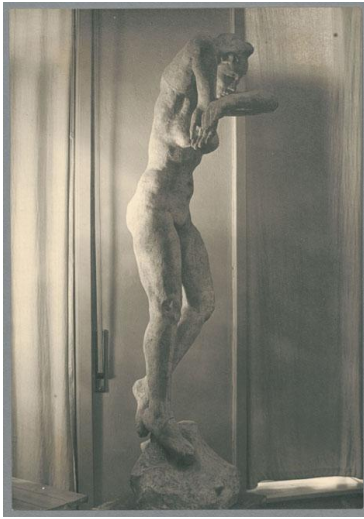

Nacht, 1930, Gips

Weitere Titel	Schwebende Große Nacht Schatten
Sammlungsbereich	Fotografie
Künstler*in	Georg Kolbe
Datierung	1930 (Entwurf)
Material/Technik	Vintage, Silbergelatineabzug
Maße	22,8 x 16 cm (Fotomaß)
Inventarnummer	GKFo-0324_009
Erwerbung	Nachlass Georg Kolbe
Werkverzeichnis-Nr.	W 30.015
Fotograf*in	Margrit Schwartzkopff
Rechte	Rechte vorbehalten - Freier Zugang

Text

Georg Kolbe, Nacht, 1930, Gips, ca. 213 cm