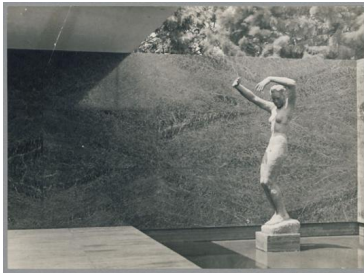

## Morgen, 1925, Gips

Weitere Titel	Cäcilienstatue I
Sammlungsbereich	Fotografie
Künstler*in	Georg Kolbe
Datierung	1925/29 (Entwurf)
Material/Technik	Vintage, Silbergelatineabzug
Maße	16,7 x 22,6 cm (Fotomaß)
Inventarnummer	GKFo-0283_011
Erwerbung	Nachlass Georg Kolbe
Fotograf*in	Cami Stone
Rechte	Rechte vorbehalten - Freier Zugang

Text

Georg Kolbe, Morgen, 1925, Gips, ca. 265 cm, Barcelona, Deutscher Pavillon von Mies van der Rohe, Weltausstellung, 1929