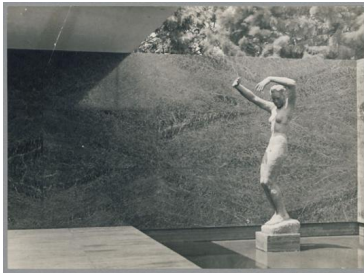

Morgen, 1925, Gips

Weitere Titel	Cäcilienstatue I
Sammlungsbereich	Fotografie
Künstler*in	Georg Kolbe
Datierung	1925/29 (Entwurf)
Material/Technik	Vintage, Silbergelatineabzug
Maße	16,7 x 22,6 cm (Fotomaß)
Inventarnummer	GKFo-0283_011
Erwerbung	Nachlass Georg Kolbe
Fotograf*in	Cami Stone
Rechte	Rechte vorbehalten - Freier Zugang

Text

Georg Kolbe, Morgen, 1925, Gips, ca. 265 cm, Barcelona, Deutscher Pavillon von Mies van der Rohe, Weltausstellung, 1929