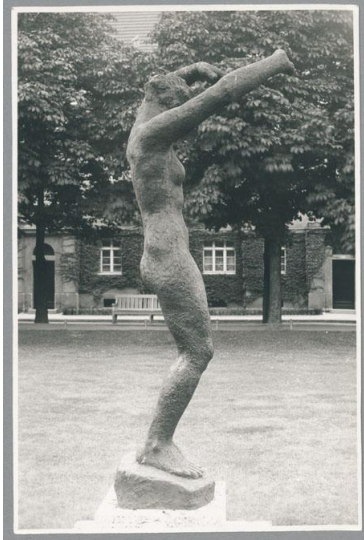

Morgen, 1925, Bronze

Weitere Titel	Cäcilienstatue I
Sammlungsbereich	Fotografie
Künstler*in	Georg Kolbe
Datierung	1925 (Entwurf)
Material/Technik	Vintage, Silbergelatineabzug
Maße	23,1 x 15,2 cm (Fotomaß)
Inventarnummer	GKFo-0283_006
Erwerbung	Nachlass Georg Kolbe
Werkverzeichnis-Nr.	W 25.029
Fotograf*in	Unbekannte*r Künstler*in
Rechte	Rechte vorbehalten - Freier Zugang

Text

Georg Kolbe, Morgen, 1925, Bronze, ca. 265 cm, Berlin-Schöneberg, Ceciliengärten