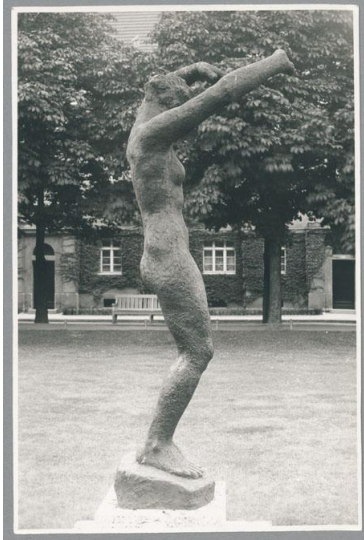

## Morgen, 1925, Bronze

Weitere Titel	Cäcilienstatue I
Sammlungsbereich	Fotografie
Künstler*in	Georg Kolbe
Datierung	1925 (Entwurf)
Material/Technik	Vintage, Silbergelatineabzug
Maße	23,1 x 15,2 cm (Fotomaß)
Inventarnummer	GKFo-0283_006
Erwerbung	Nachlass Georg Kolbe
Werkverzeichnis-Nr.	W 25.029
Fotograf*in	Unbekannte*r Künstler*in
Rechte	Rechte vorbehalten - Freier Zugang

Text

Georg Kolbe, Morgen, 1925, Bronze, ca. 265 cm, Berlin-Schöneberg, Ceciliengärten