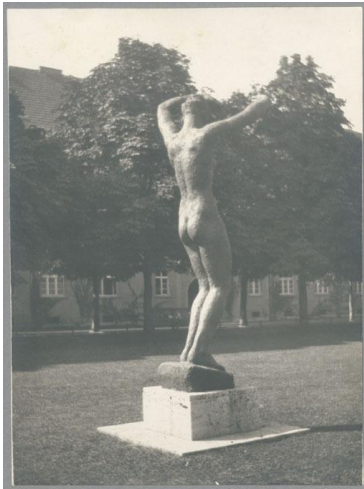

Morgen, 1925, Bronze

Weitere Titel	Cäcilienstatue I
Sammlungsbereich	Fotografie
Künstler*in	Georg Kolbe
Datierung	1925 (Entwurf)
Material/Technik	Vintage, Silbergelatineabzug
Maße	23,3 x 17,2 cm (Fotomaß)
Inventarnummer	GKFo-0283_009
Erwerbung	Nachlass Georg Kolbe
Fotograf*in	Unbekannte*r Künstler*in
Rechte	Rechte vorbehalten - Freier Zugang

Text

Georg Kolbe, Morgen, 1925, Bronze, ca. 265 cm, Berlin-Schöneberg, Ceciliengärten