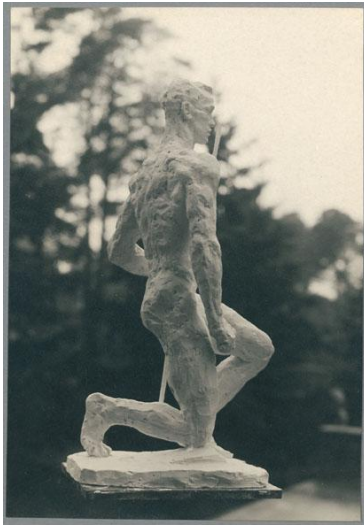

## Modell Wächter, 1937, Gips

Sammlungsbereich	Fotografie
Künstler*in	Georg Kolbe
Datierung	1937 (Entwurf)
Material/Technik	Vintage, Silbergelatineabzug
Maße	20,2 x 14 cm (Fotomaß)
Inventarnummer	GKFo-0480_007
Erwerbung	Nachlass Georg Kolbe
Werkverzeichnis-Nr.	W 36.016
Fotograf*in	Margrit Schwartzkopff
Rechte	Rechte vorbehalten - Freier Zugang

Text

Georg Kolbe, Wächter, 1937, Gips