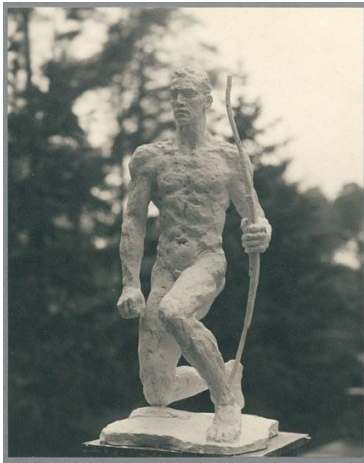

Modell Wächter, 1937, Gips

Samlungsbereich	Fotografie
Künstler*in	Georg Kolbe
Datierung	1937 (Entwurf)
Material/Technik	Vintage, Silbergelatineabzug
Maße	18,6 x 14,8 cm (Fotomaß)
Inventarnummer	GKFo-0480_006
Erwerbung	Nachlass Georg Kolbe
Werkverzeichnis-Nr.	W 36.016
Fotograf*in	Margrit Schwartzkopff
Rechte	Rechte vorbehalten - Freier Zugang

Text

Georg Kolbe, Wächter, 1937, Gips