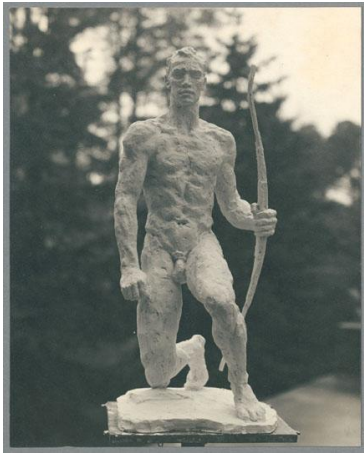

Modell Wächter, 1937, Gips

Samlungsbereich	Fotografie
Künstler*in	Georg Kolbe
Datierung	1937 (Entwurf)
Material/Technik	Vintage, Silbergelatineabzug
Maße	18,5 x 14,8 cm (Fotomaß)
Inventarnummer	GKFo-0480_005
Erwerbung	Nachlass Georg Kolbe
Werkverzeichnis-Nr.	W 36.016
Fotograf*in	Margrit Schwartzkopff
Rechte	Rechte vorbehalten - Freier Zugang

Text

Georg Kolbe, Wächter, 1937, Gips, unterlebensgroß