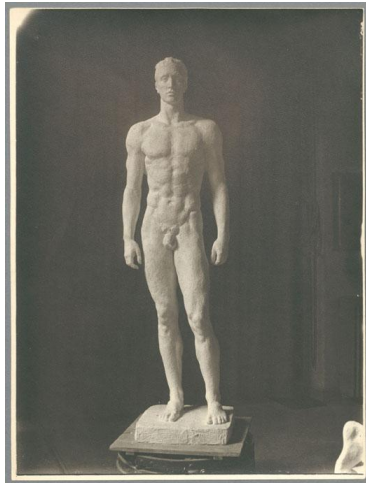

Modell Stehender Jüngling, 1938, Gips

Sammlungsbereich	Fotografie
Künstler*in	Georg Kolbe
Datierung	1938 (Entwurf)
Material/Technik	Vintage, Silbergelatineabzug
Maße	23,8 x 17,8 cm (Fotomaß)
Inventarnummer	GKFo-0483_005
Erwerbung	Nachlass Georg Kolbe
Werkverzeichnis-Nr.	W 38.010
Fotograf*in	Unbekannte*r Künstler*in
Rechte	Rechte vorbehalten - Freier Zugang

Text

Georg Kolbe, Modell Stehender Jüngling, 1938, Gips, ca. 94 cm