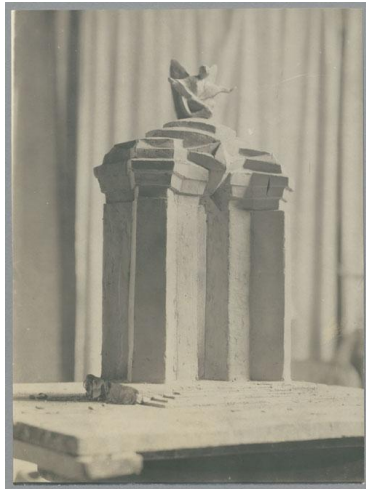

Modell Kriegerdenkmal Siemens, 1922, Ton

Weitere Titel	Wettbewerbsmodell
Sammlungsbereich	Fotografie
Künstler*in	Georg Kolbe
Datierung	1922 (Entwurf)
Material/Technik	Vintage, Silbergelatineabzug
Maße	23 x 17 cm (Fotomaß)
Inventarnummer	GKFo-0228_004
Erwerbung	Nachlass Georg Kolbe
Werkverzeichnis-Nr.	W 22.001
Fotograf*in	Ludwig Schnorr von Carolsfeld
Rechte	Public Domain Mark 1.0

Text

Georg Kolbe, Modell Kriegerdenkmal Siemens, 1922, Ton