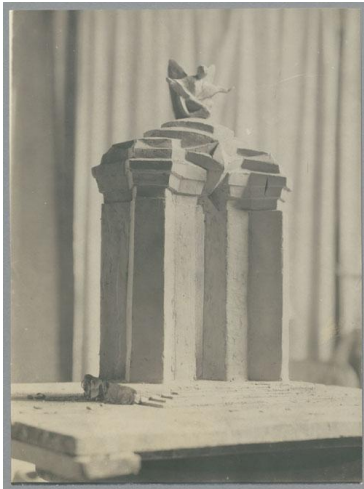

## Modell Kriegerdenkmal Siemens, 1922, Ton

Weitere Titel	Wettbewerbsmodell
Sammlungsbereich	Fotografie
Künstler*in	Georg Kolbe
Datierung	1922 (Entwurf)
Material/Technik	Vintage, Silbergelatineabzug
Maße	23 x 17 cm (Fotomaß)
Inventarnummer	GKFo-0228_004
Erwerbung	Nachlass Georg Kolbe
Werkverzeichnis-Nr.	W 22.001
Fotograf*in	Ludwig Schnorr von Carolsfeld
Rechte	Public Domain Mark 1.0

Text

Georg Kolbe, Modell Kriegerdenkmal Siemens, 1922, Ton