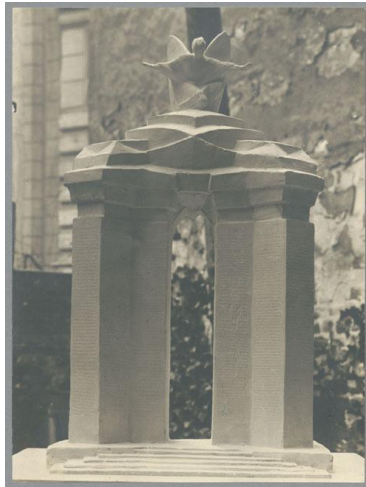

Modell Kriegerdenkmal Siemens, 1922, Ton

Weitere Titel	Wettbewerbsmodell
Sammlungsbereich	Fotografie
Künstler*in	Georg Kolbe
Datierung	1922 (Entwurf)
Material/Technik	Vintage, Silbergelatineabzug
Maße	22,6 x 16,7 cm (Fotomaß)
Inventarnummer	GKFo-0228_001
Erwerbung	Nachlass Georg Kolbe
Werkverzeichnis-Nr.	W 22.002
Fotograf*in	Ludwig Schnorr von Carolsfeld
Rechte	Public Domain Mark 1.0

Text

Georg Kolbe, Modell Kriegerdenkmal Siemens, 1922, Ton