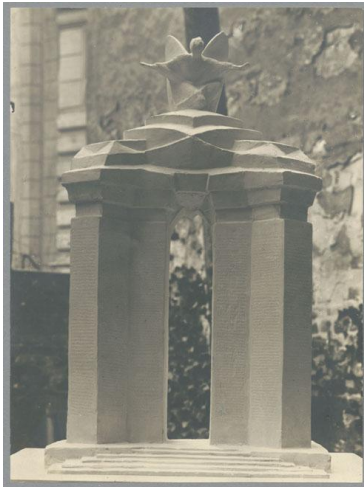

Modell Kriegerdenkmal Siemens, 1922, Ton

Weitere Titel	Wettbewerbsmodell
Sammlungsbereich	Fotografie
Künstler*in	Georg Kolbe
Datierung	1922 (Entwurf)
Material/Technik	Vintage, Silbergelatineabzug
Maße	22,6 x 16,7 cm (Fotomaß)
Inventarnummer	GKFo-0228_001
Erwerbung	Nachlass Georg Kolbe
Werkverzeichnis-Nr.	W 22.002
Fotograf*in	Ludwig Schnorr von Carolsfeld
Rechte	Public Domain Mark 1.0

Text

Georg Kolbe, Modell Kriegerdenkmal Siemens, 1922, Ton