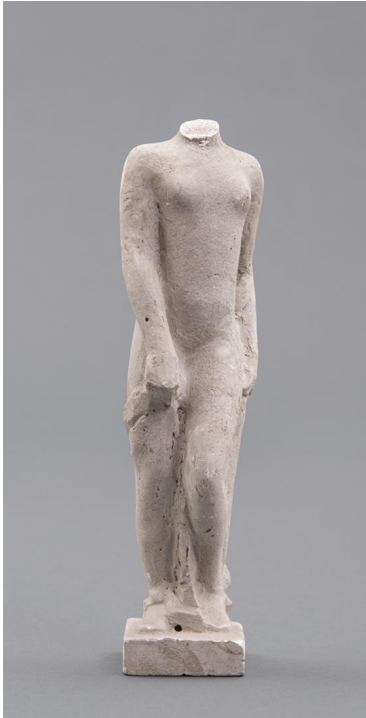

Modell für Landhaus Kocherthaler in Berlin  
Dahlem

Weitere Titel	Weibliche Figur
Sammlungsbereich	Gipse
Künstler*in	Georg Kolbe
Datierung	1914 (Entwurf)
Material/Technik	Gips
Maße	24,2 cm (Höhe)
Inventarnummer	Gi354
Erwerbung	Nachlass Georg Kolbe
Werkverzeichnis-Nr.	W 14.003
Fotograf*in	Markus Hilbich, Berlin
Rechte	Public Domain Mark 1.0