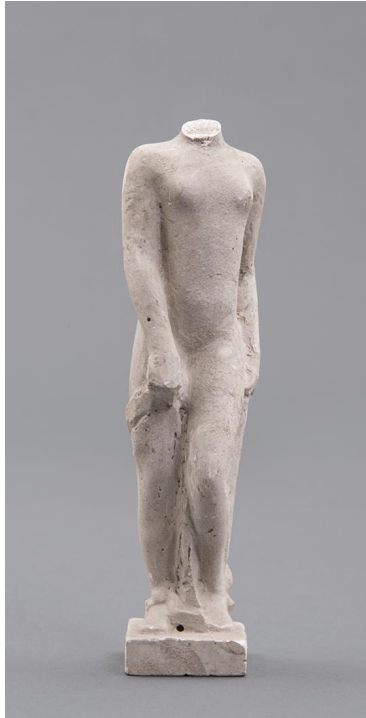

## Modell für Landhaus Kocherthaler in Berlin Dahlem

Weitere Titel	Weibliche Figur
Sammlungsbereich	Gipse
Künstler*in	Georg Kolbe
Datierung	1914 (Entwurf)
Material/Technik	Gips
Maße	24,2 cm (Höhe)
Inventarnummer	Gi354
Erwerbung	Nachlass Georg Kolbe
Werkverzeichnis-Nr.	W 14.003
Fotograf*in	Markus Hilbich, Berlin
Rechte	Public Domain Mark 1.0