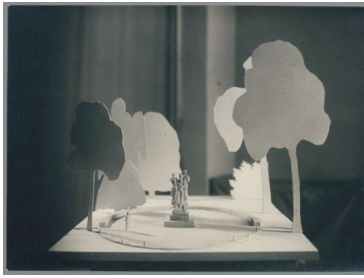

## Modell Beethoven-Denkmal, 1938

Sammlungsbereich	Fotografie
Künstler*in	Georg Kolbe
Datierung	1938 (Entwurf)
Material/Technik	Vintage, Silbergelatineabzug
Maße	16,7 x 22,5 cm (Fotomaß)
Inventarnummer	GKFo-0493_012
Erwerbung	Nachlass Georg Kolbe
Werkverzeichnis-Nr.	W 38.008
Fotograf*in	Unbekannte*r Künstler*in
Rechte	Rechte vorbehalten - Freier Zugang

Text

Georg Kolbe, Modell Beethoven-Denkmal, um 1938