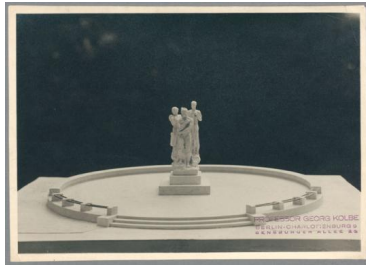

Modell Beethoven-Denkmal, 1938

Samlungsbereich	Fotografie
Künstler*in	Georg Kolbe
Datierung	1938 (Entwurf)
Material/Technik	Vintage, Silbergelatineabzug
Maße	16,8 x 23,4 cm (Fotomaß)
Inventarnummer	GKFo-0493_011
Erwerbung	Nachlass Georg Kolbe
Werkverzeichnis-Nr.	W 27.017
Fotograf*in	Unbekannte*r Künstler*in
Rechte	Rechte vorbehalten - Freier Zugang

Text

Georg Kolbe, Modell Beethoven-Denkmal, um 1938