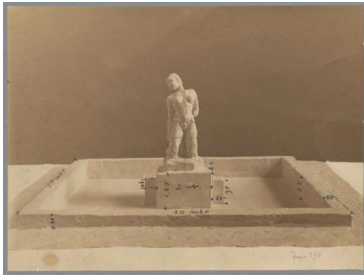

Modell Badende, 1930, Gips

Weitere Titel	Modell Reisinger-Brunnen für Wiesbaden
Sammlungsbereich	Fotografie
Künstler*in	Georg Kolbe
Datierung	1930 (Entwurf)
Material/Technik	Vintage, Silbergelatineabzug
Maße	16,5 x 22,2 cm (Fotomaß)
Inventarnummer	GKFo-0394_007
Erwerbung	Nachlass Georg Kolbe
Werkverzeichnis-Nr.	W 30.003
Fotograf*in	Unbekannte*r Künstler*in
Rechte	Rechte vorbehalten - Freier Zugang

Text

Georg Kolbe, Modell Badende, 1930, Gips, kleinformatig